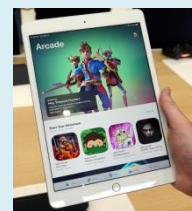

# 市場は通信端末を持っているすべてのユーザー

カメラ

実写映像

GPUサーバー

ライブ動画変換(1例)

Windows PC  
Mac PC

iPAD & タブレット

スマートフォン

5G回線の普及に伴いスマホの所持率が増える傾向にあり、通常カメラ(スマートフォンカメラ含む)により実写動画をリアルタイムで変換できる時代がそこまで来ております。国内、海外のイベント、フェスティバル、パレード、コンサート、結婚式、キャンパスライフなどカメラ撮影したストリーミング動画をさまざまな変換スタイルで視聴すれば面白さが増し、自分好みの変換スタイルで動画を見ることができます。欧州で行われるパレードをミケランジェロの絵画スタイルに動画を変換し、視聴すれば、自分がタイムスリップで中世に戻ったような感じで視聴できます。人にとる編集・加工は必