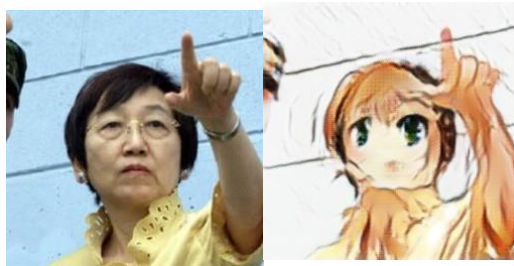

顔のアニメキャラ化のサンプル動画(開発中)

アイスタイルAI 技術による動画のアニメキャラ化

動画において人の顔を瞬時にアニメキャラ化することで、アニメーションの作画が可能となる。アニメーションスタジオ、広告代理店、PR動画制作会社などが候補です。

このアニメキャラの機能を実写から動画として作動するために高画質化をテスト中です。実用化には少し時間が必要と思われます。